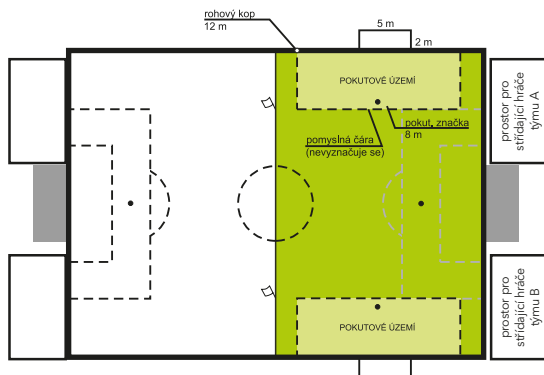

URČENÍ POSTUPUJÍCÍHO V PŘÍPADĚ NEROZHODNÉHO VÝSLEDKU:

(utkáni čtvrtfinále, semifinále, finále) - 5 pokutových kopů, případně dále po jednom pokutovém kopu až do rozhodnutí/dle FAČR

TECHNICKÉ POZNÁMKY:

Rozměry hrací plochy malého hřiště (dále jen „malé hřiště“) jsou dány rozměry poloviny hrací plochy velkého hřiště, s maximálním důrazem na bezpečnost hráčů. Pojmeme „zmenšené hřiště“ je také míněna hrací plocha tzv. „zmenšeného hřiště“.