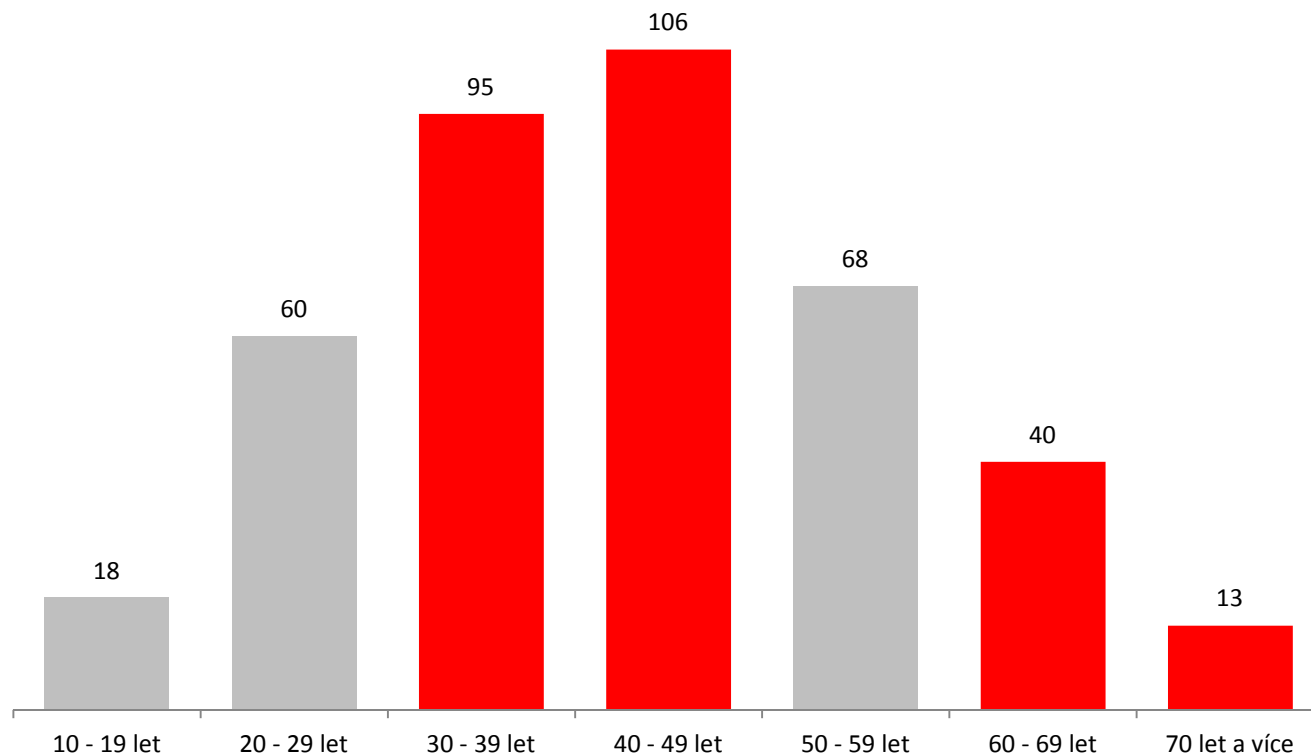

Věkové složení uživatelů serveru Xman.cz

Počty reálných uživatelů z ČR v tis.

Mezi uživateli serveru Xman.cz jsou ve srovnání s celou internetovou populací ČR více zastoupeni lidé ve věku 30 – 59 let.

Podíl lidí ve věku 30 – 39 let je mezi uživateli Xman.cz 1,1x vyšší než v celé internetové populaci ČR, podíl lidí ve věku 40 – 49 let je 1,3x vyšší.

70 % uživatelů serveru Xman.cz jsou muži.