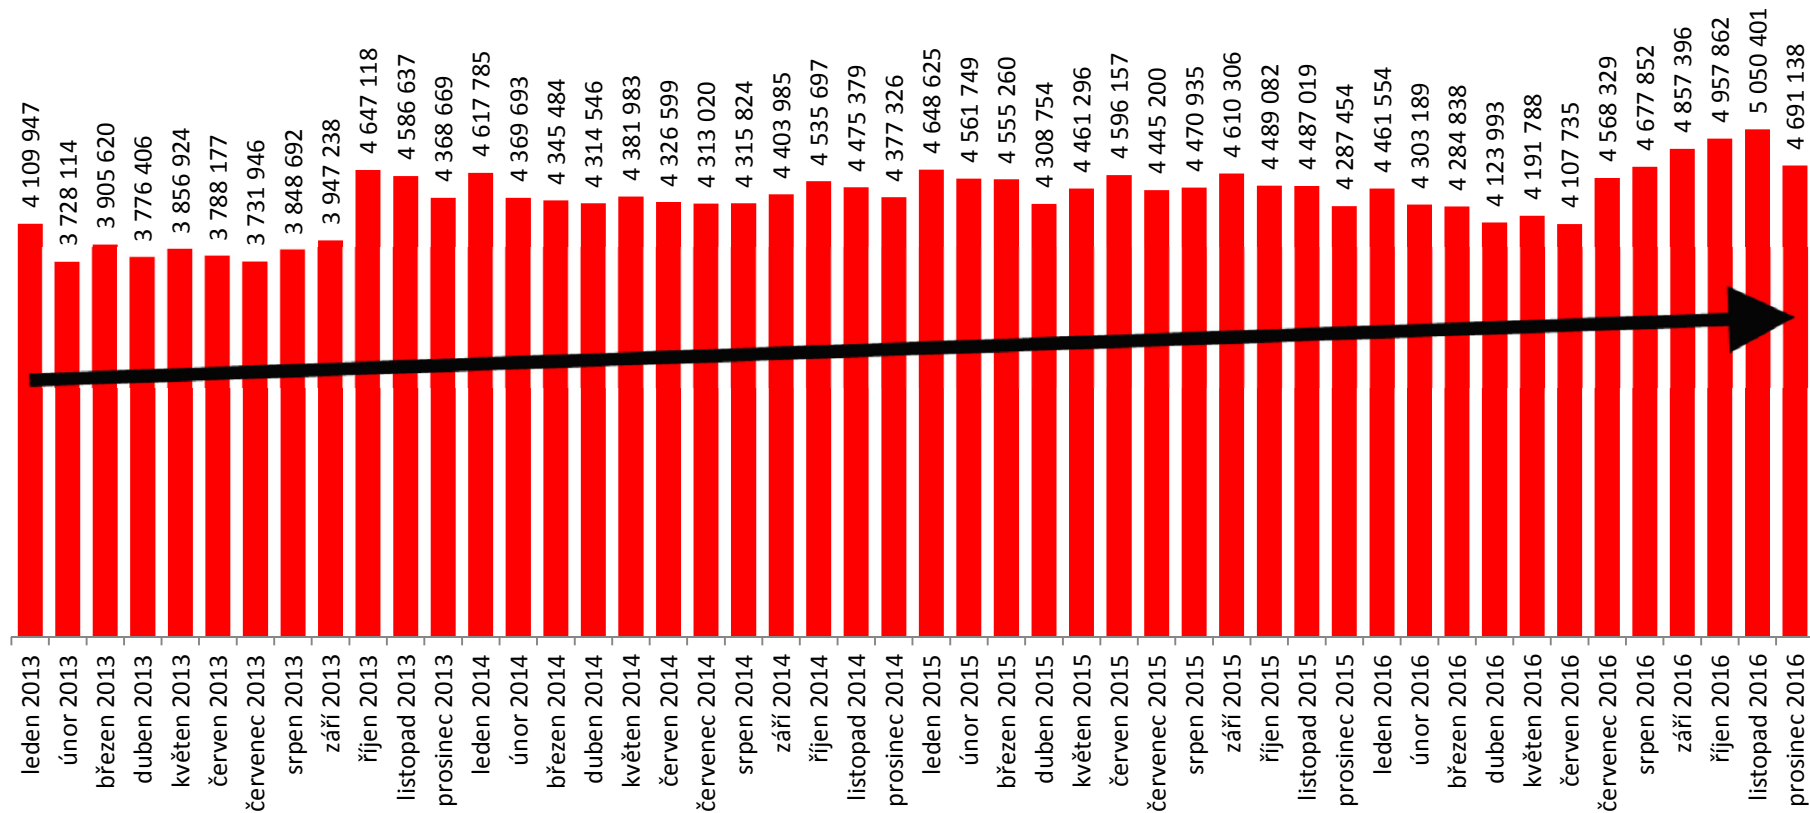

Návštěvnost serveru iDNES.cz roste

Celkový počet reálných uživatelů

Změny metodiky: říjen 2013, červen 2015

Zdroj dat: NetMonitor

Do května 2015 bez rozlišení přistupující platformy.
Od června 2015 do června 2016 platforma = PC. Od července 2016 platforma = vše (PC + mobil + tablet).