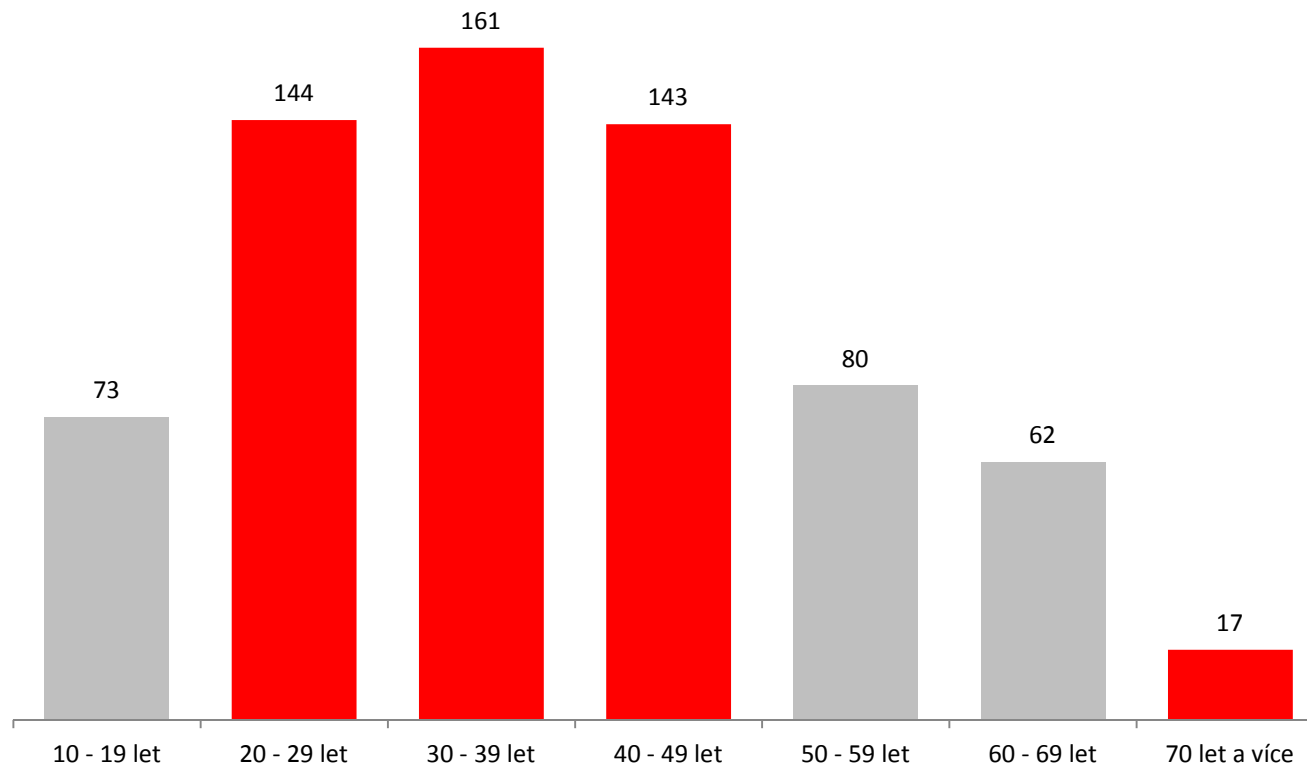

## Věkové složení uživatelů serveru Technet.cz

Počty reálných uživatelů z ČR v tis.

Mezi uživateli serveru Technet.cz jsou ve srovnání s celou internetovou populací ČR více zastoupeni lidé ve věku 20 – 49 let a 70 let a více.