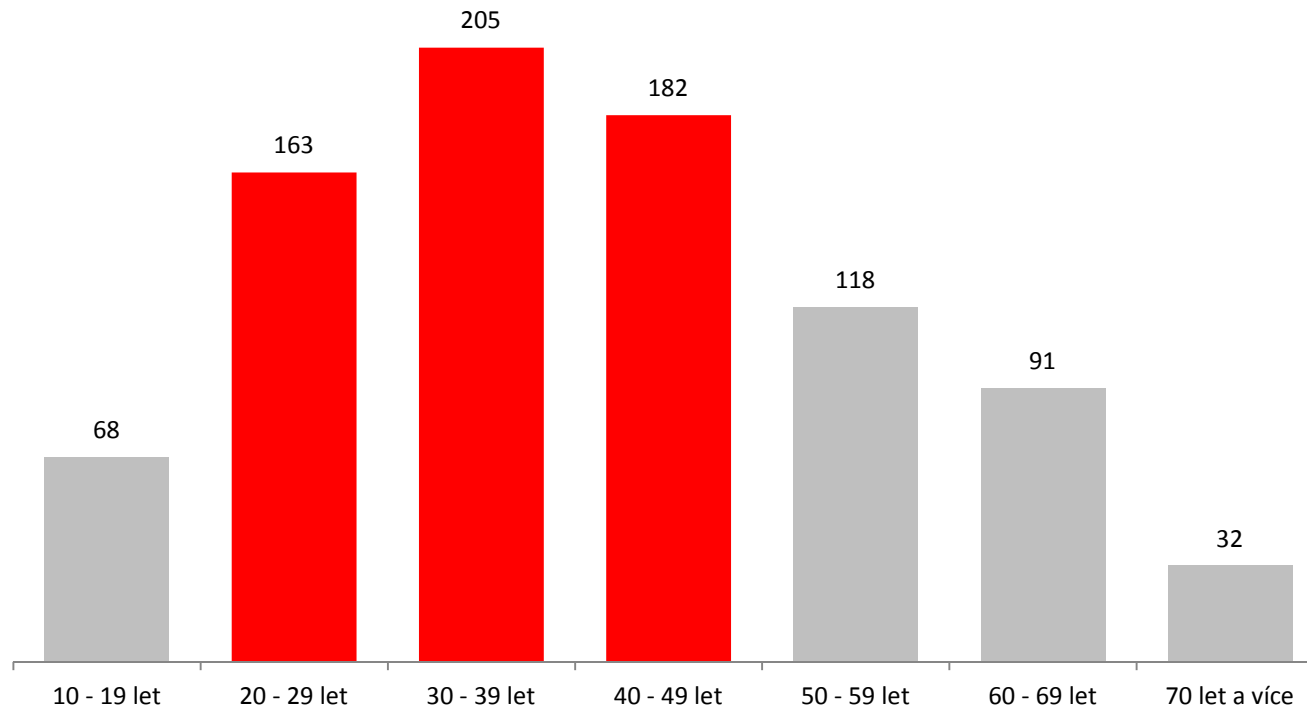

## Věkové složení uživatelů serveru OnaDnes.cz

Počty reálných uživatelů z ČR v tis.

Mezi uživateli serveru OnaDnes.cz jsou ve srovnání s celou internetovou populací ČR více zastoupeni lidé ve věku 20 – 49 let.

Podíl lidí ve věku 20 – 29 let je mezi uživateli OnaDnes.cz 1,1x vyšší než v celé internetové populaci ČR, podíl lidí ve věku 30 – 39 let je také 1,1x vyšší.