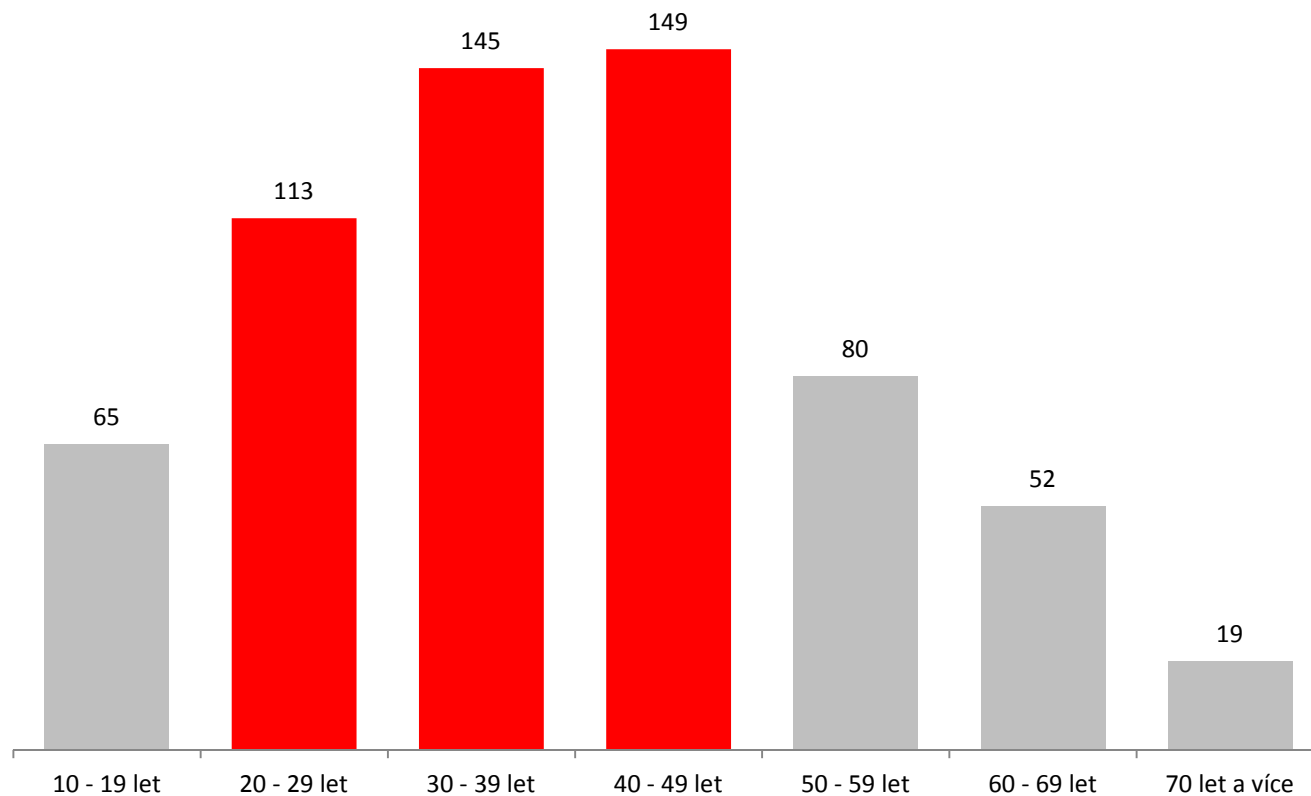

## Věkové složení uživatelů serveru Rajče.net

Počty reálných uživatelů z ČR v tis.

Mezi uživateli serveru Rajče.net jsou ve srovnání s celou internetovou populací ČR více zastoupeni lidé ve věku 20 – 49 let.

Podíl lidí ve věku 30 – 39 let je mezi uživateli Rajče.net 1,1x vyšší než v celé internetové populaci ČR, podíl lidí ve věku 40 – 49 let je 1,2x vyšší.